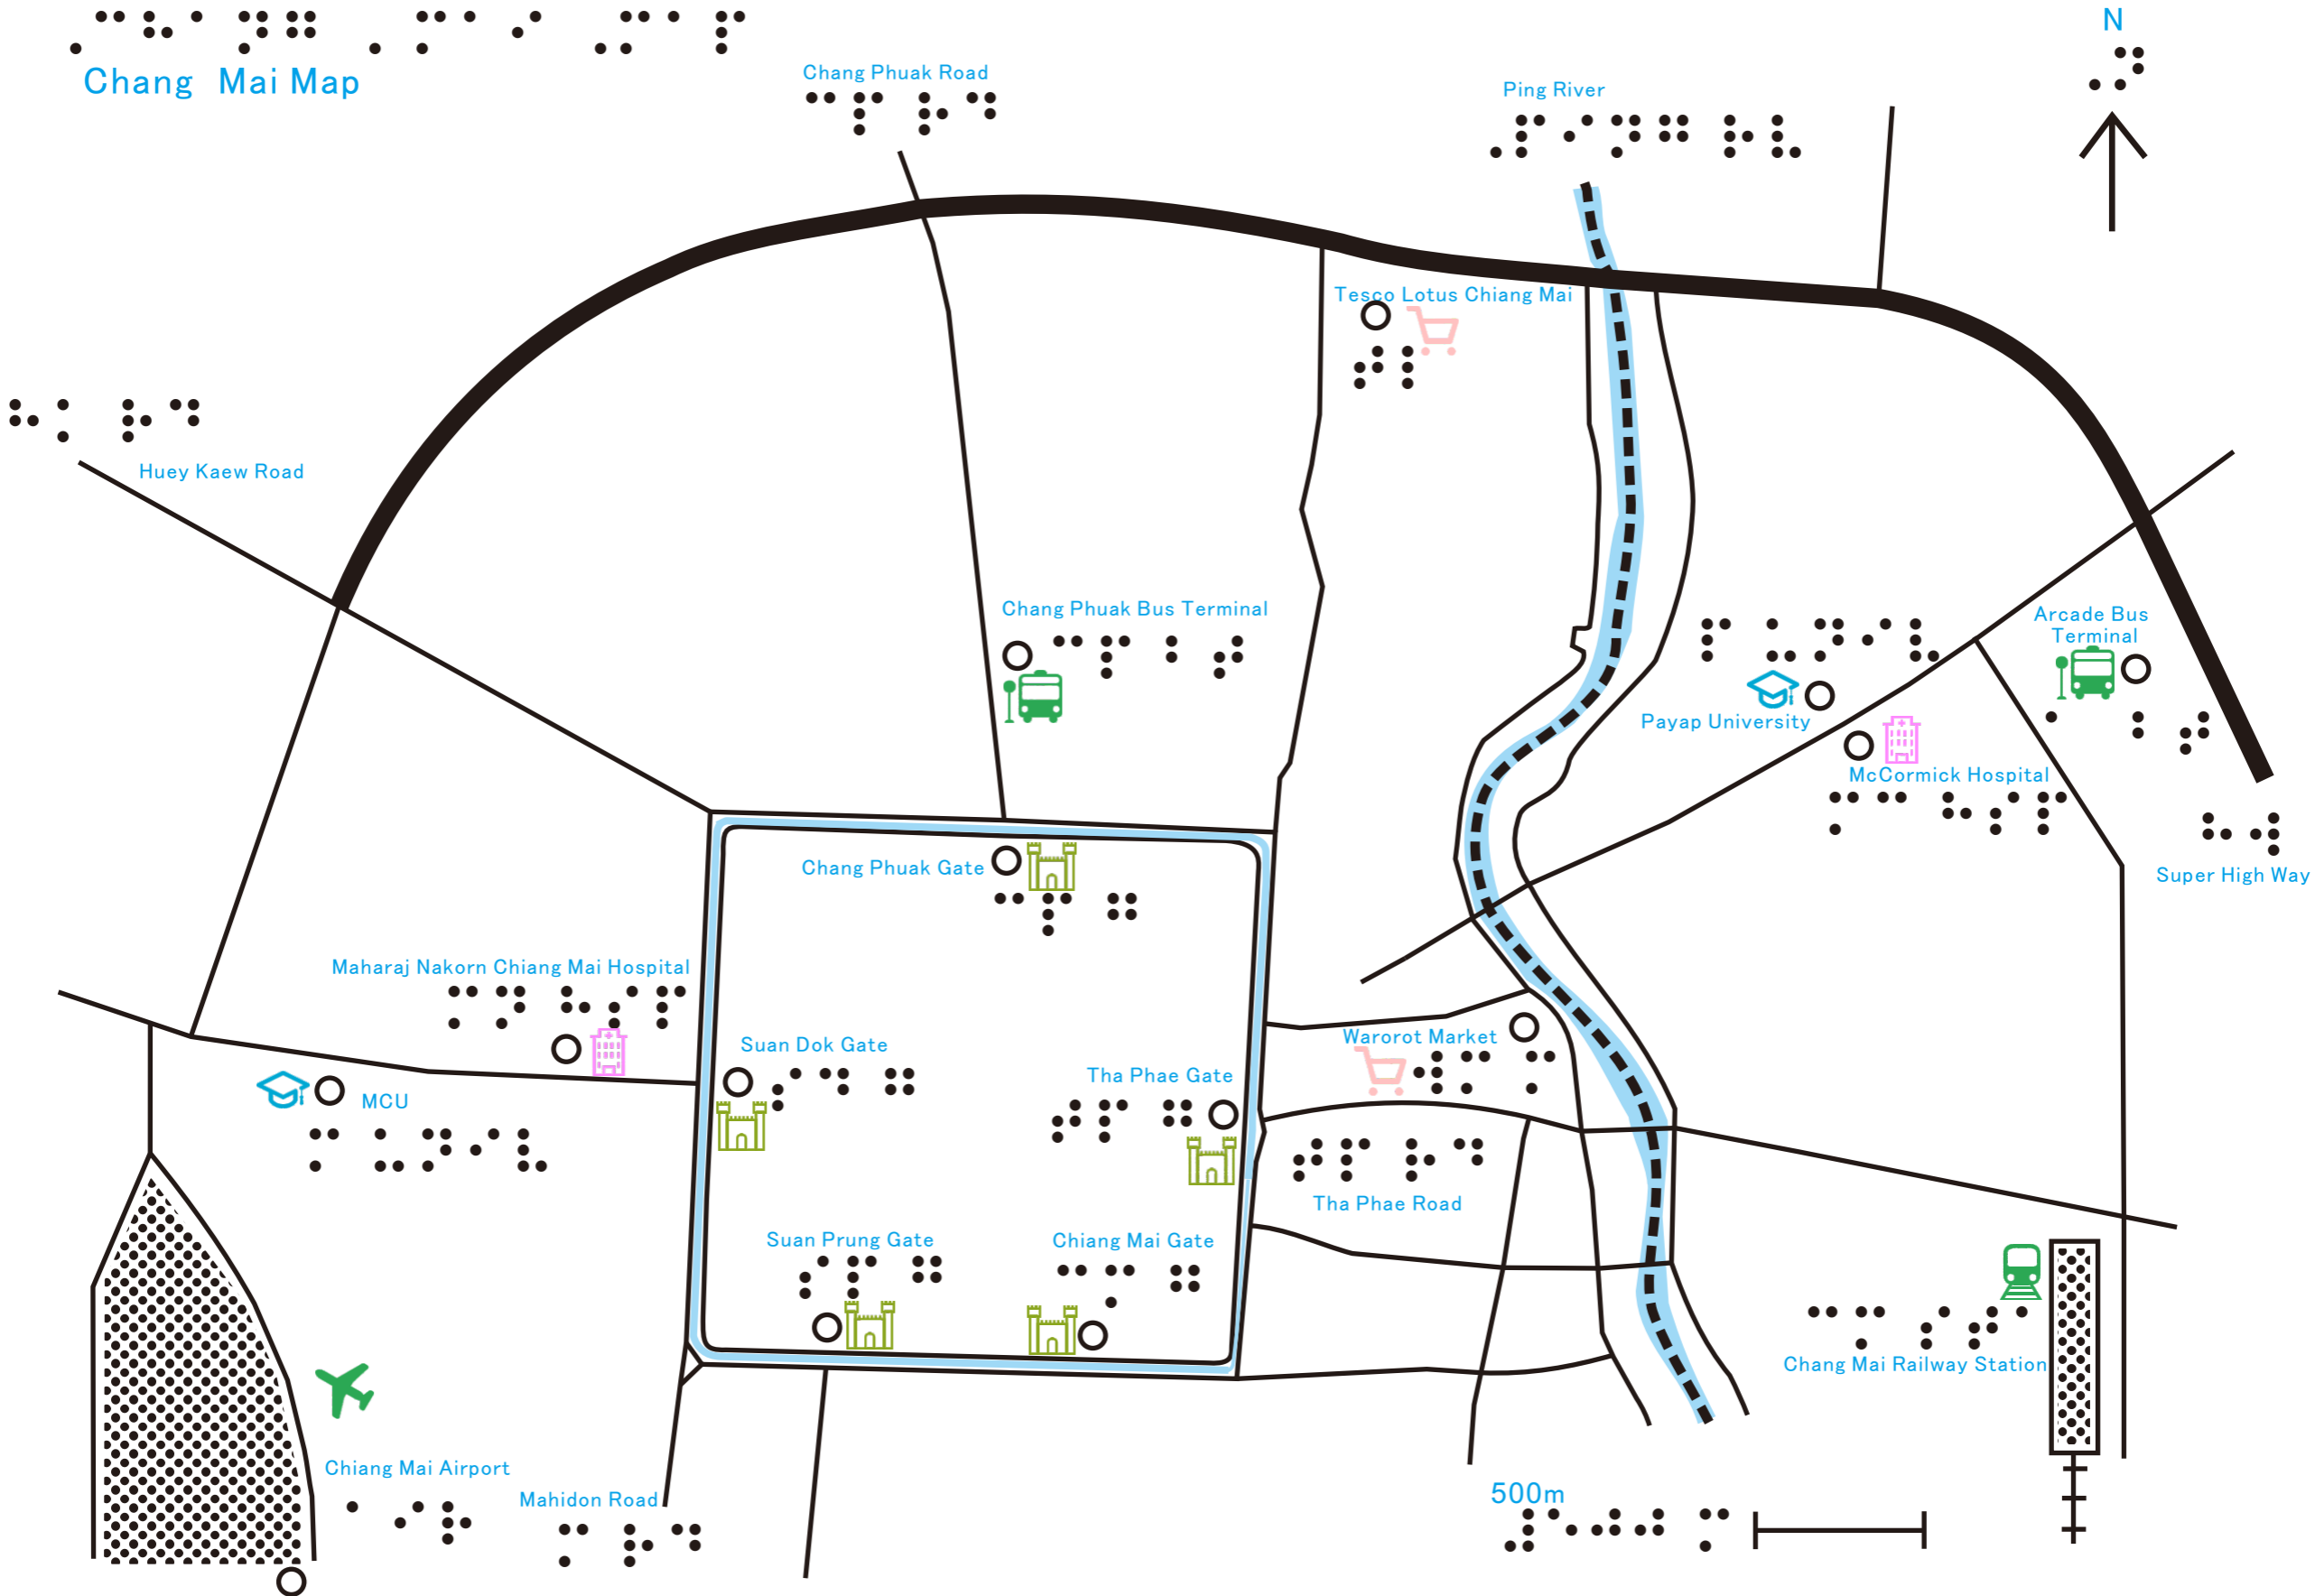

Chang Mai Map

Chang Mai Map Legend