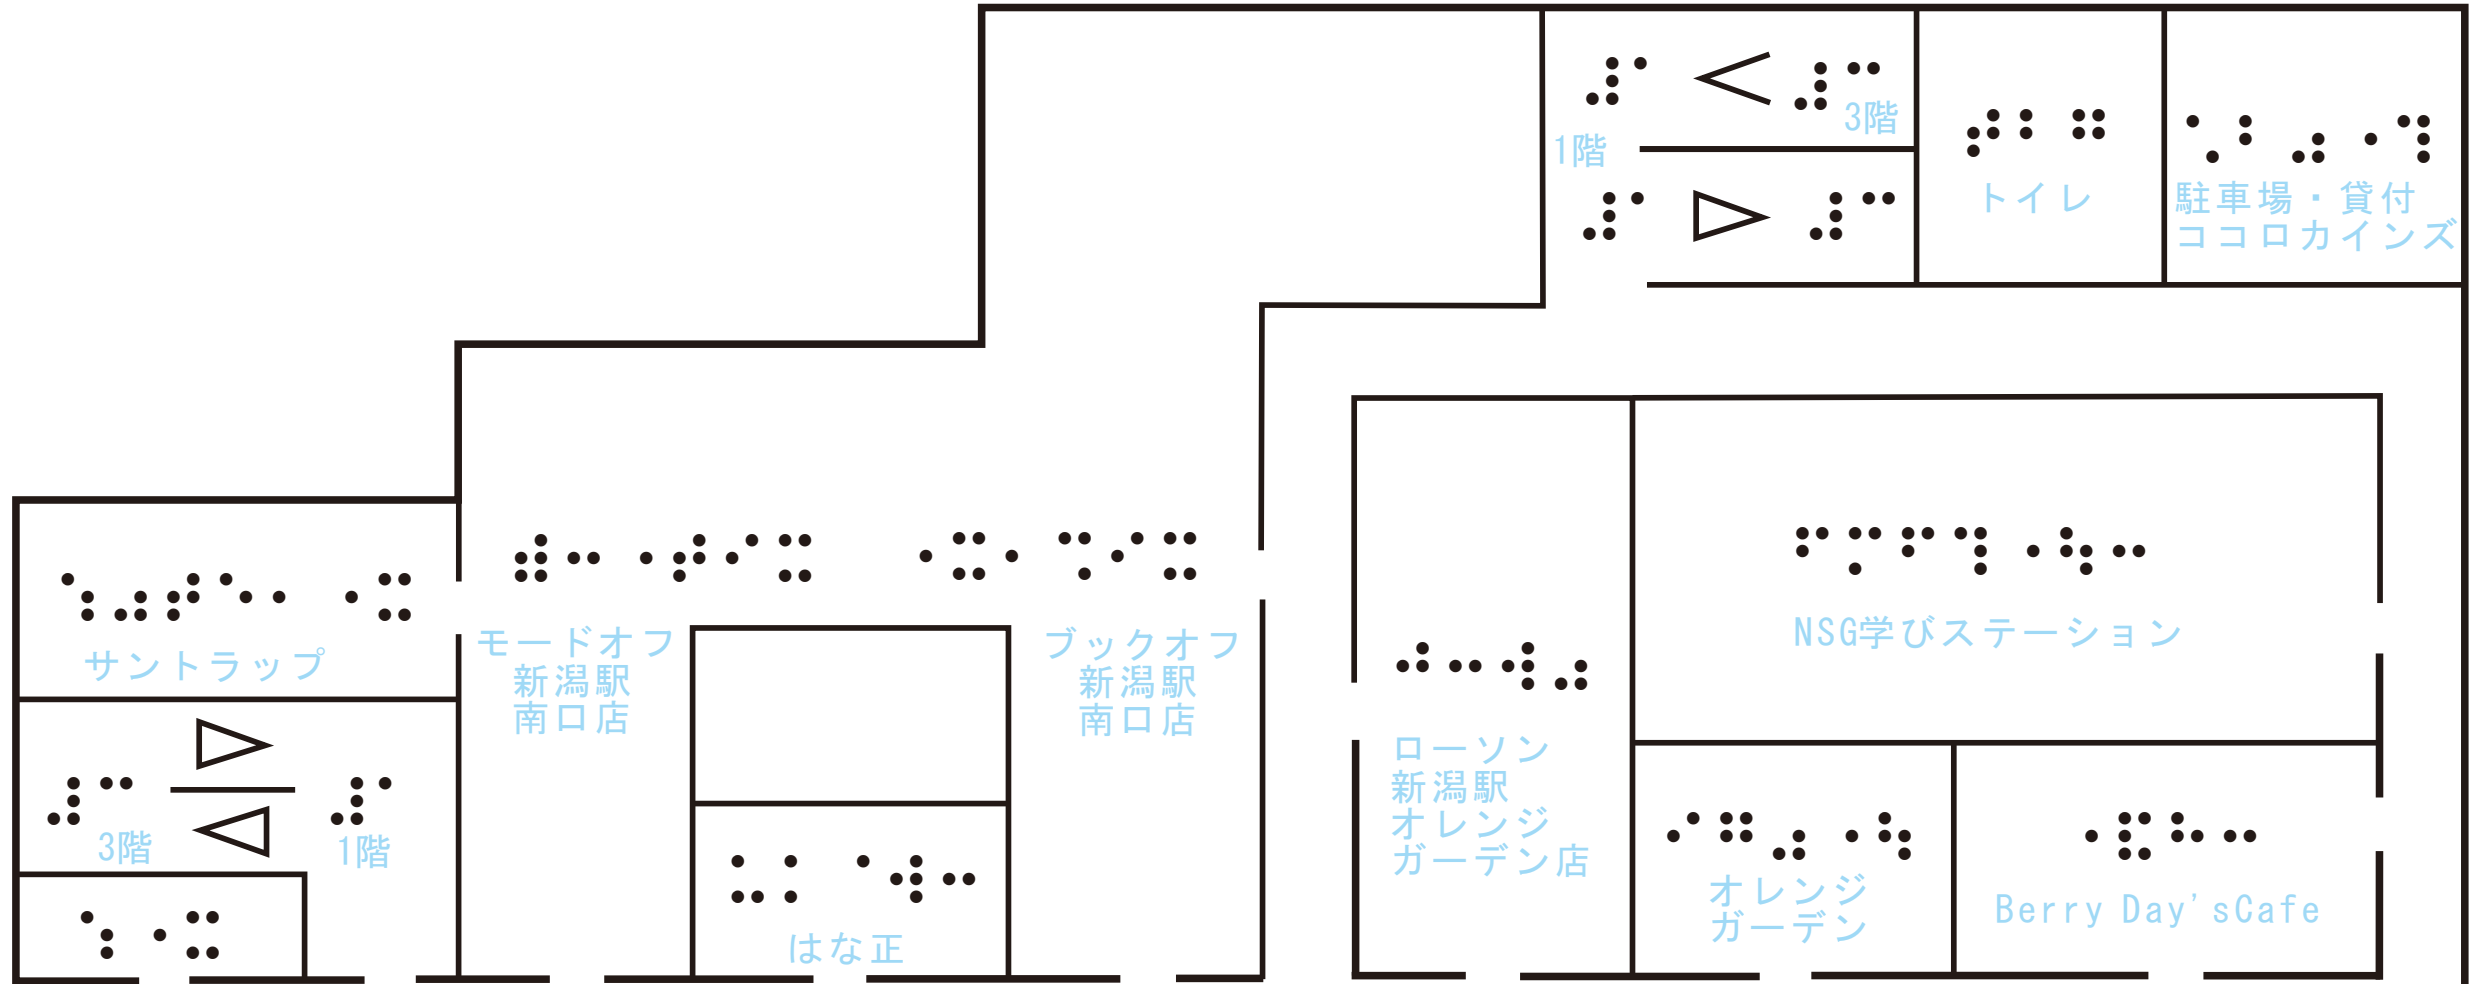

CoCoLo 中央 1階

サブウェイ 出入口 (Subway Entrance/Exit)

南口広場 (South Exit Plaza)

出入口 (Entrance/Exit)