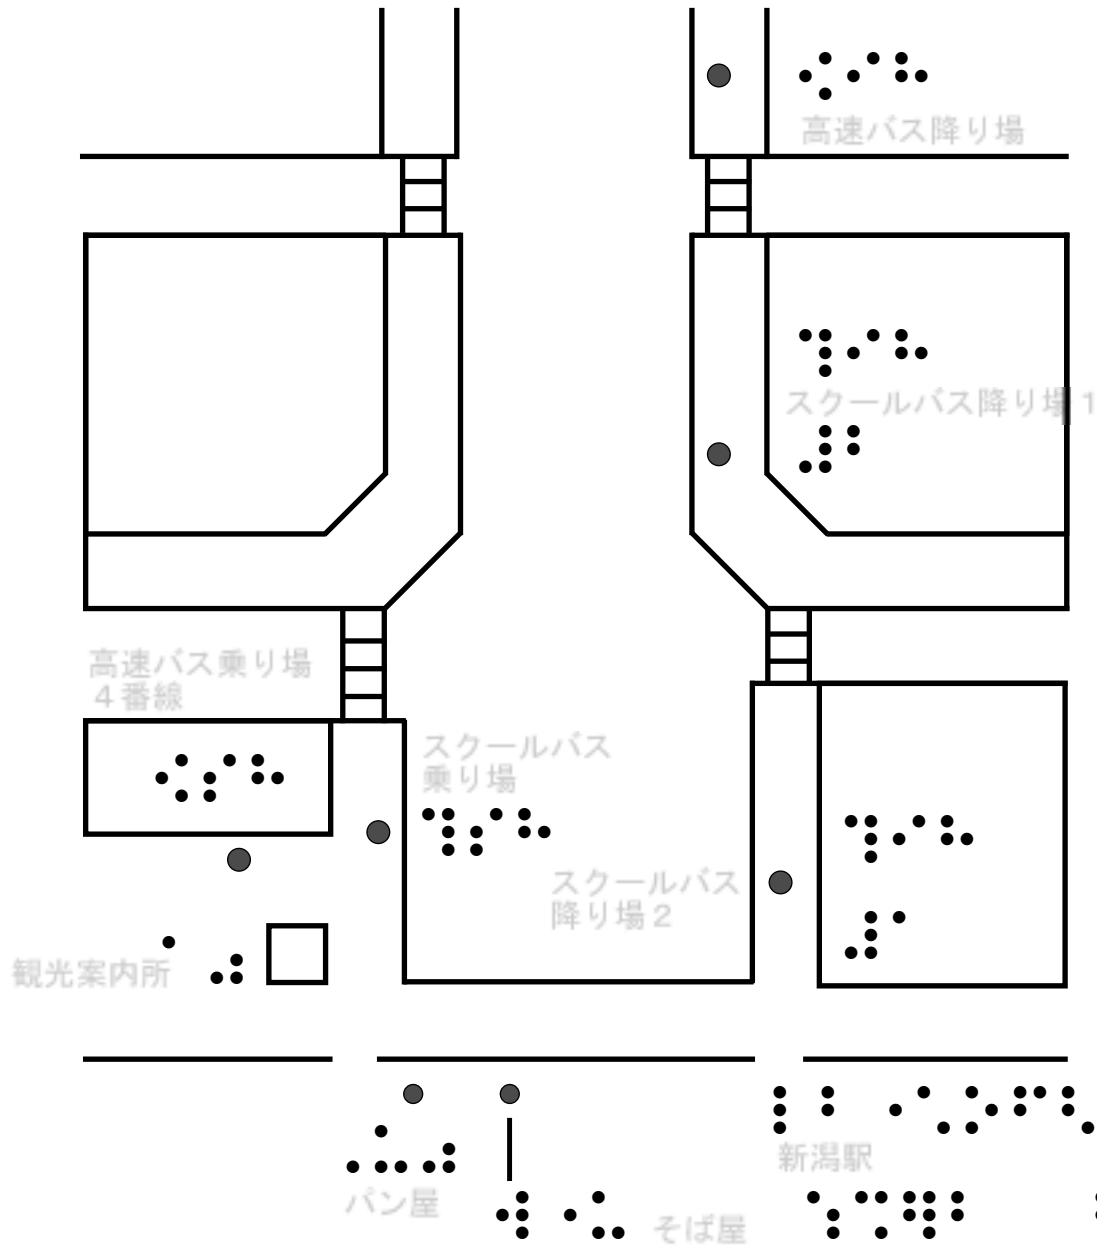

新潟駅万代口周辺図

新潟駅万代口周辺図

こおり・・高速バス降り場
 すおり・・スクールバス降り場
 このり・・高速バス乗り場
 すのり・・スクールバス乗り場

作成：新潟大 渡辺研究室