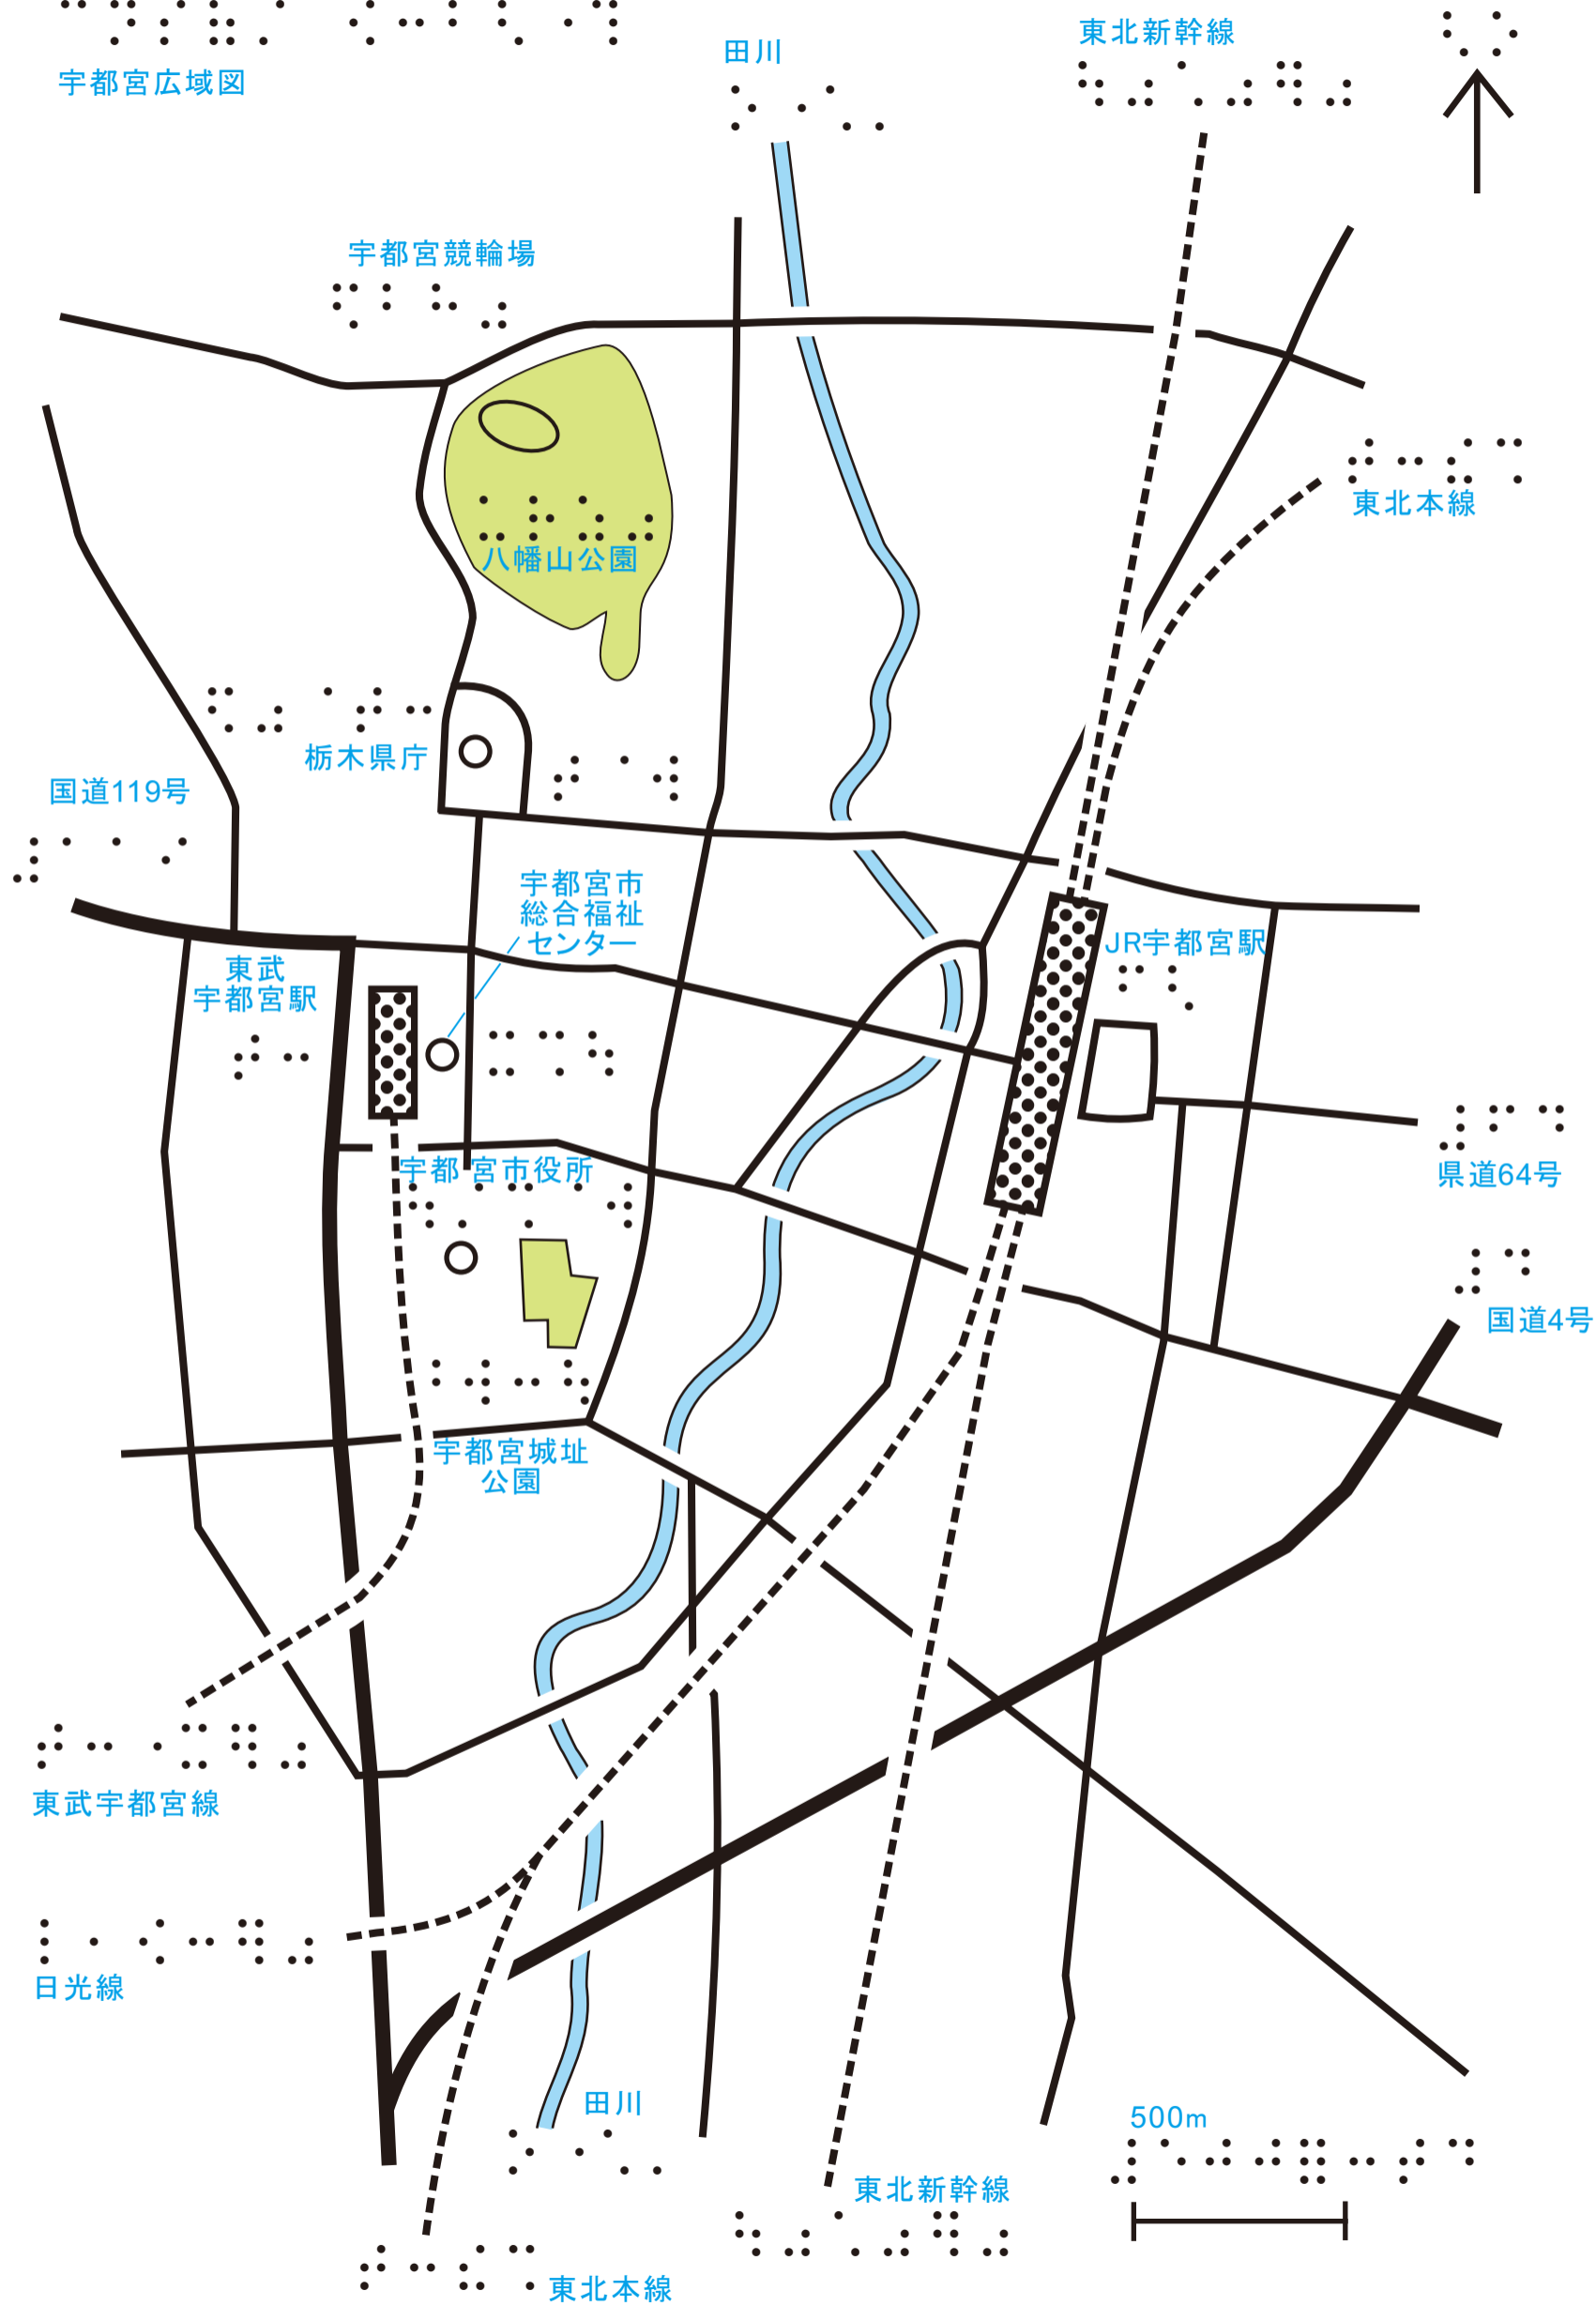

宇都宮広域図

500m

東北本線

東北新幹線

東武宇都宮線

日光線

宇都宮城址公園

宇都宮市役所

宇都宮市総合福祉センター

栃木県庁

国道119号

宇都宮競輪場

八幡山公園

田川

東北新幹線

東北本線

JR宇都宮駅

県道64号

国道4号

田川