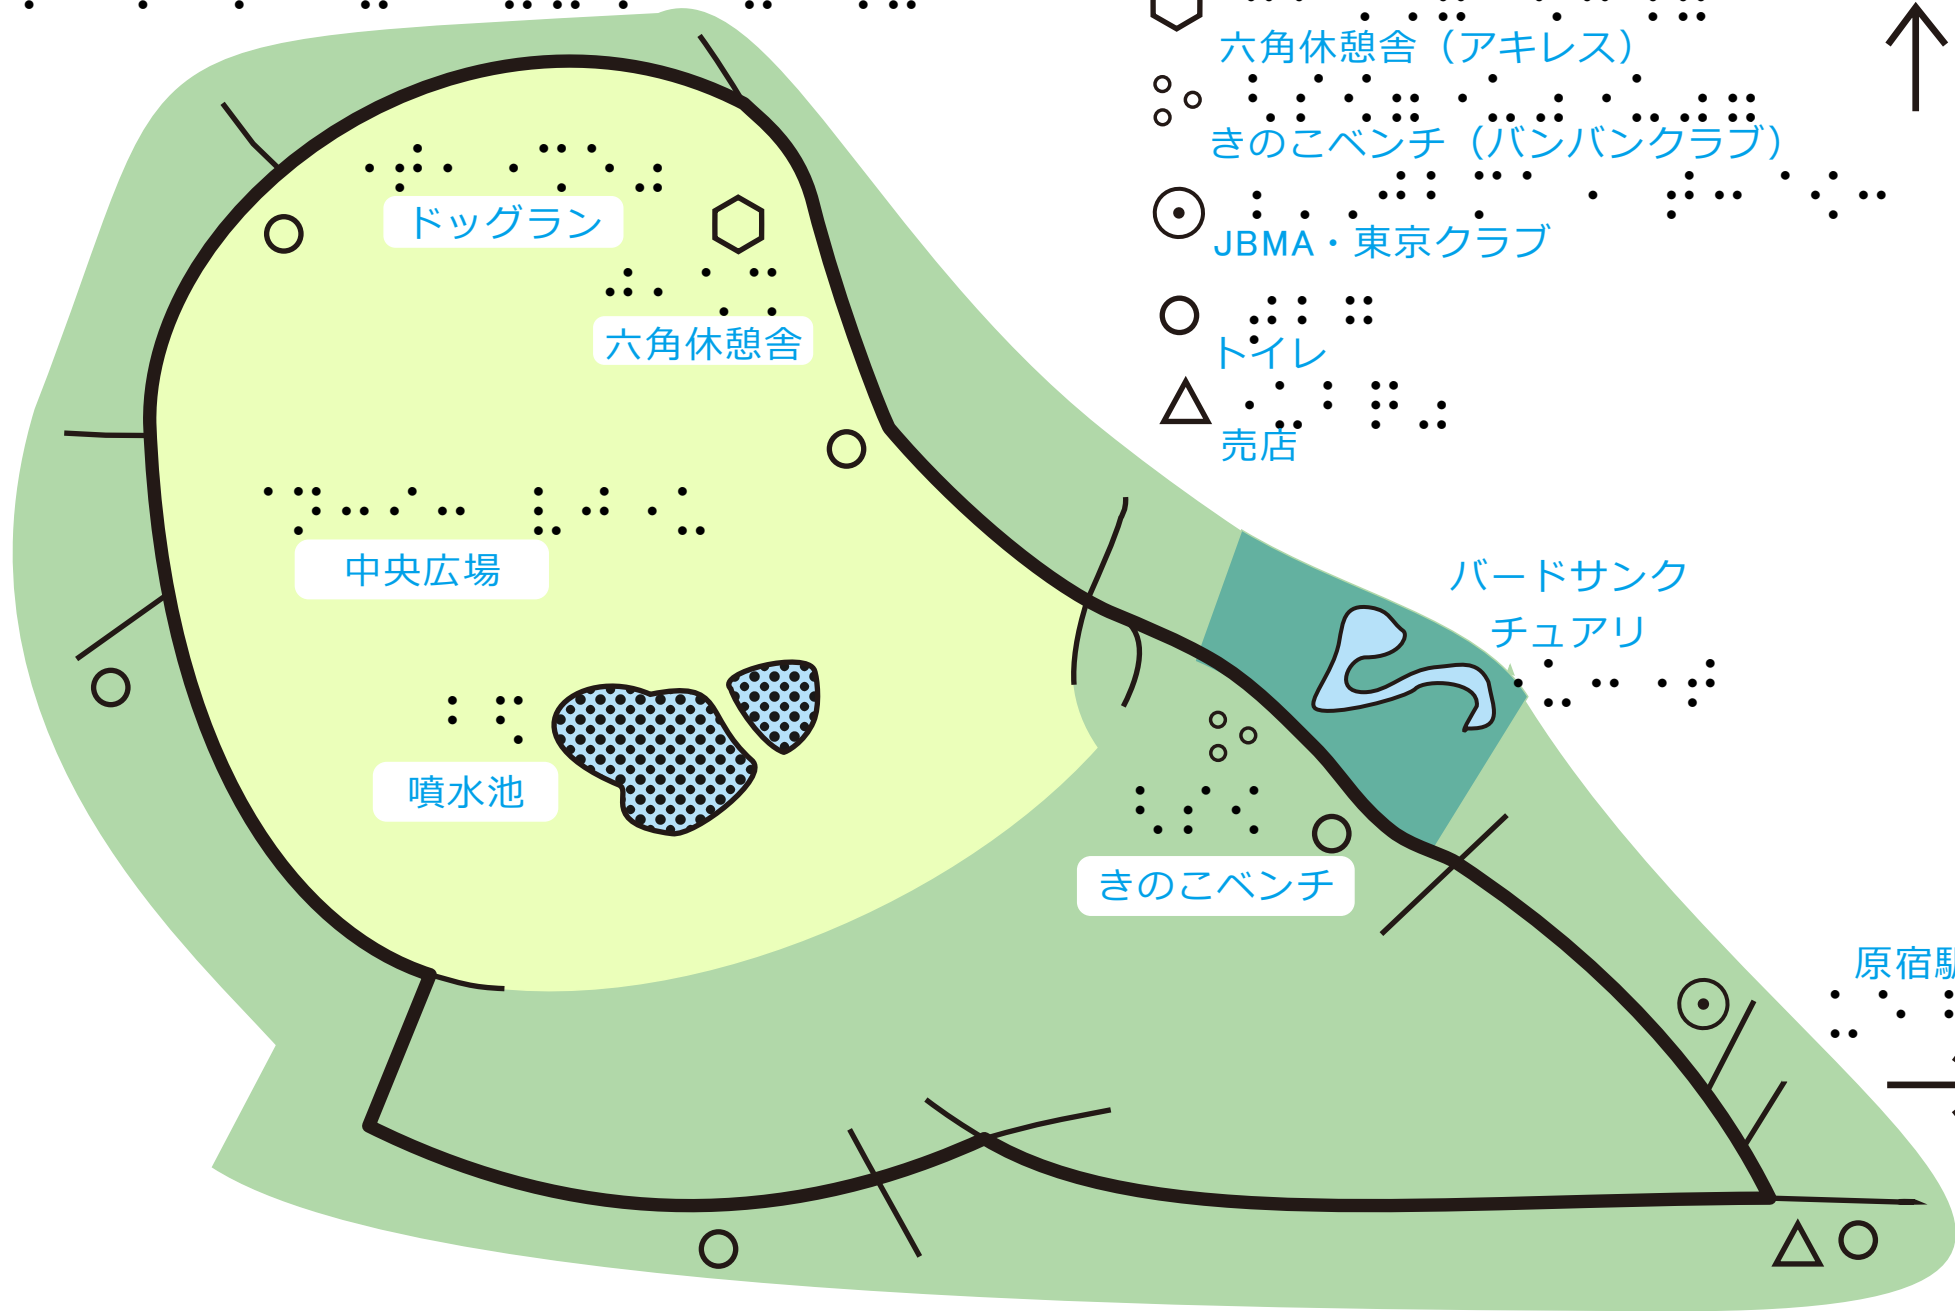

代々木公園 伴走マップ

Braille text at the top of the map.

Braille text at the bottom of the map.